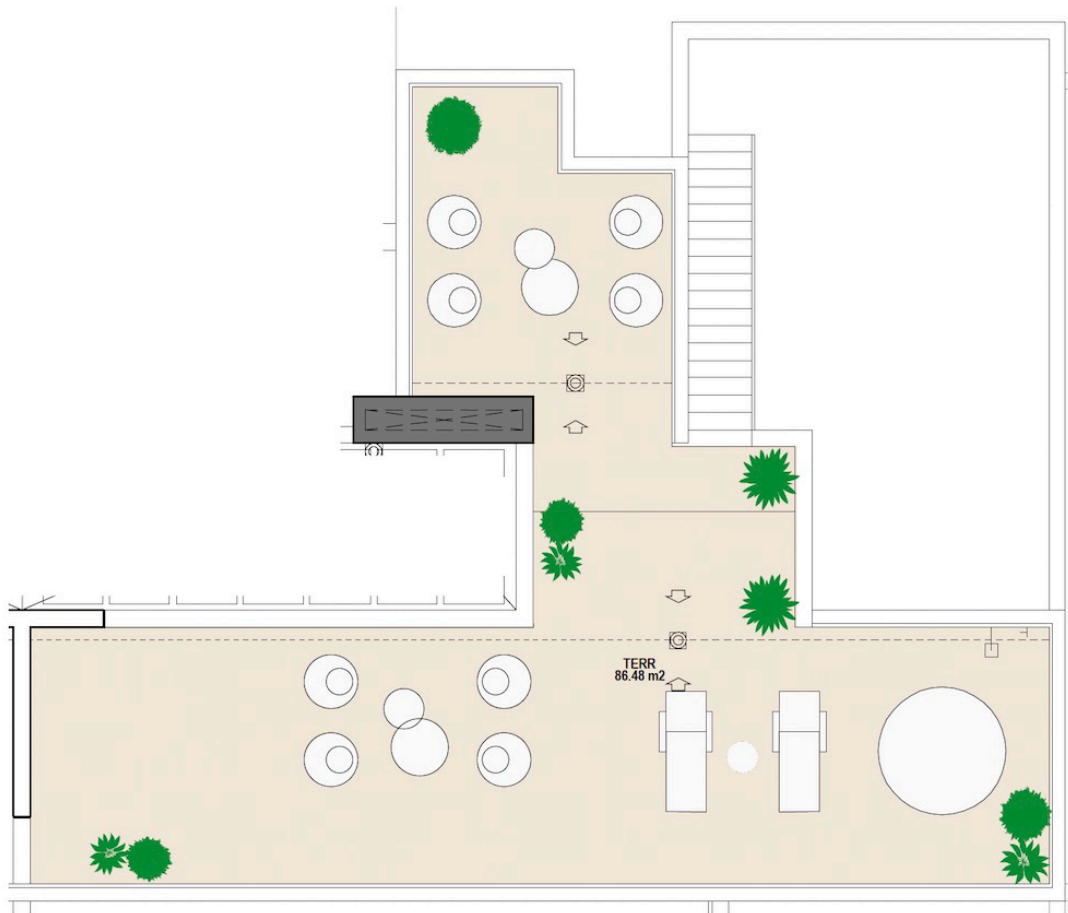

Santa Rosalía

lake and life resort

SUPERFICIES

ÁTICO

Vivienda nº	24
Tipo	AB
Bloque	1

	Sup. construida
Interior vivienda	99,81 m ²
Zonas comunes	9,41 m ²
TOTAL INTERIOR	109,22 m²

Terraza 1	65,30 m ²
Terraza 2	86,48 m ²
TOTAL EXTERIOR	151,78 m²

SUPERFICIE TOTAL	261,00 m²
-------------------------	-----------------------------

Santa Rosalía

lake and life resort

SUPERFICIES

ÁTICO

Vivienda nº	24
Tipo	AB
Bloque	1

	Sup. construida
Interior vivienda	99,81 m ²
Zonas comunes	9,41 m ²
TOTAL INTERIOR	109,22 m²

Terraza 1	65,30 m ²
Terraza 2	86,48 m ²
TOTAL EXTERIOR	151,78 m²

SUPERFICIE TOTAL	261,00 m²
-------------------------	-----------------------------