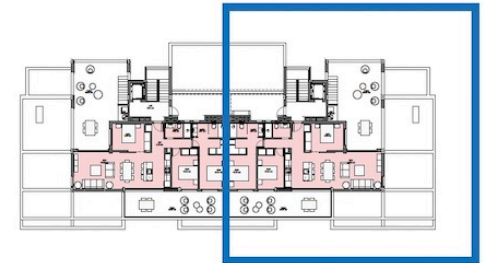

Santa Rosalía

lake and life resort

SUPERFICIES

ÁTICO

Vivienda nº	24
Tipo	AB
Bloque	1

	Sup. construida
Interior vivienda	99,81 m ²
Zonas comunes	9,41 m ²
TOTAL INTERIOR	109,22 m²

Terraza 1	65,30 m ²
Terraza 2	86,48 m ²
TOTAL EXTERIOR	151,78 m²

SUPERFICIE TOTAL	261,00 m²
-------------------------	-----------------------------

Santa Rosalía

lake and life resort

SUPERFICIES

ÁTICO

Vivienda nº	24
Tipo	AB
Bloque	1

	Sup. construida
Interior vivienda	99,81 m ²
Zonas comunes	9,41 m ²
TOTAL INTERIOR	109,22 m²

Terraza 1	65,30 m ²
Terraza 2	86,48 m ²
TOTAL EXTERIOR	151,78 m²

SUPERFICIE TOTAL	261,00 m²
-------------------------	-----------------------------