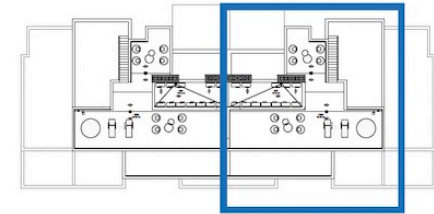

Santa Rosalía

lake and life resort

SUPERFICIES

ÁTICO

Vivienda nº	24
Tipo	AB
Bloque	1

	Sup. construida
Interior vivienda	99,81 m ²
Zonas comunes	9,41 m ²
TOTAL INTERIOR	109,22 m²

Terraza 1	65,30 m ²
Terraza 2	86,48 m ²
TOTAL EXTERIOR	151,78 m²

SUPERFICIE TOTAL	261,00 m²
-------------------------	-----------------------------

Santa Rosalía

lake and life resort

SUPERFICIES

ÁTICO

Vivienda nº	24
Tipo	AB
Bloque	1

	Sup. construida
Interior vivienda	99,81 m ²
Zonas comunes	9,41 m ²
TOTAL INTERIOR	109,22 m²

Terraza 1	65,30 m ²
Terraza 2	86,48 m ²
TOTAL EXTERIOR	151,78 m²

SUPERFICIE TOTAL	261,00 m²
-------------------------	-----------------------------