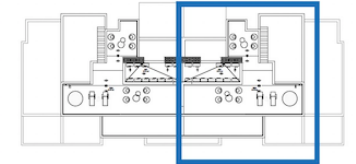

santarosalia.life

ENCINA 57

Santa Rosalía

lake and life resort

SUPERFICIES

ÁTICO	Vivienda nº	24
	Tipo	AB
	Bloque	1
	Sup. construida	99,81 m ²
Interior vivienda		9,41 m ²
Zonas comunes		9,41 m ²
TOTAL INTERIOR		109,22 m²
Terraza 1		65,30 m ²
Terraza 2		86,48 m ²
TOTAL EXTERIOR		151,78 m²
SUPERFICIE TOTAL		261,00 m²