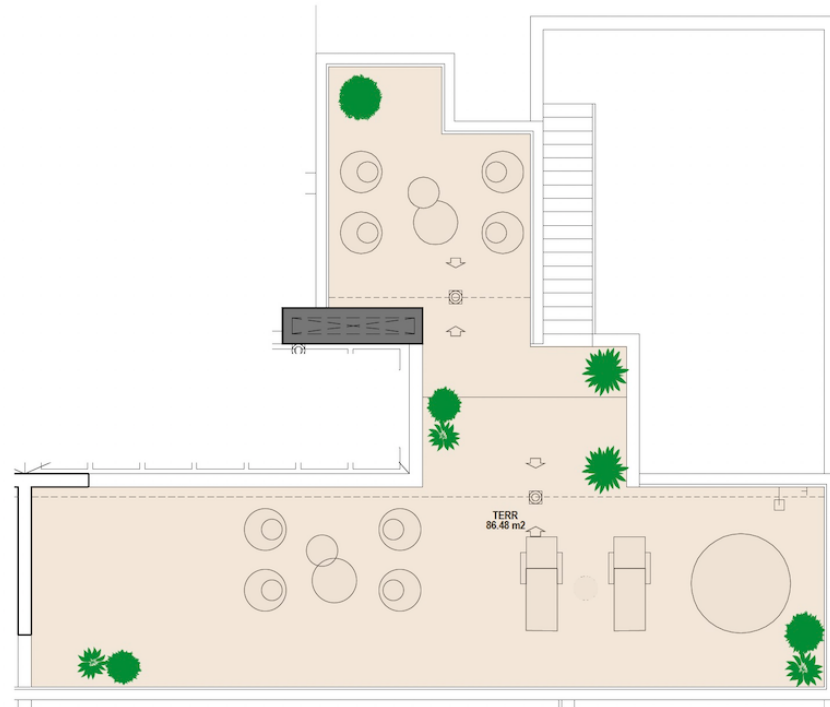

ENCINA 57

Santa Rosalía lake and life resort

SUPERFICIES

ÁTICO	Vivienda nº	24
	Tipo	AB
	Bloque	1
	Sup. construida	99,81 m ²
Interior vivienda		99,81 m ²
Zonas comunes		9,41 m ²
TOTAL INTERIOR		109,22 m²
Terraza 1		65,30 m ²
Terraza 2		86,48 m ²
TOTAL EXTERIOR		151,78 m²
SUPERFICIE TOTAL		261,00 m²

santarosalia.life

ENCINA 57

Santa Rosalía

lake and life resort

SUPERFICIES

ÁTICO	Vivienda nº	24
	Tipo	AB
	Bloque	1
	Sup. construida	99,81 m ²
Interior vivienda		9,41 m ²
Zonas comunes		9,41 m ²
TOTAL INTERIOR		109,22 m²
Terraza 1		65,30 m ²
Terraza 2		86,48 m ²
TOTAL EXTERIOR		151,78 m²
SUPERFICIE TOTAL		261,00 m²